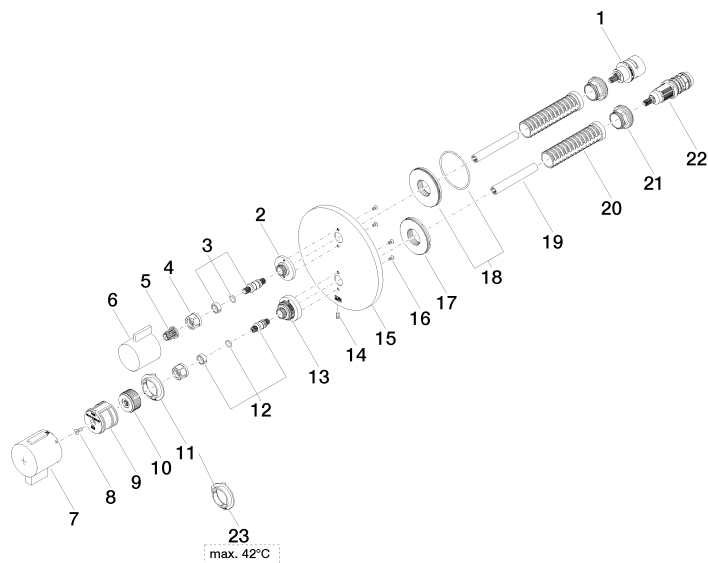

DORNBACHT YAMOU Concealed thermostat with one function volume control - Chrome

36 425 831

Parts for other
finishes can be found
here: [Soft Black](#)

DORNBACHT YAMOU Concealed thermostat with one function volume control - Chrome

---

36 425 831

Spare parts list

No.	Item Number	Name	Quantity used	Delivery time
1	90 90 03 166 00 90	top	1	2
2	09 12 12 053-00	base	1	10
3	04 29 06 111 01-00	spindle	1	10
4	90 23 30 023 00 90	nut	2	2
5	90 12 12 002 00 90	fixing cap	1	2
6	09 20 67 006-00	handle	1	10
7	90 17 33 019 00-00	handle	1	10
8	90 30 30 124 00 90	screw	1	2
9	90 12 12 052 00 90	base	1	2
10	09 12 12 054 90	base	1	2
11	09 28 10 190 90	regulator	1	2
12	04 29 06 024 01-00	spindle	1	10
13	09 12 12 051-00	base	1	10
14	09 31 11 134 90	pin	1	2
15	09 11 02 242-00	plate	1	10
16	09 30 30 157 90	screw	4	2
17	09 30 01 296 90	disc	1	2
18	90 30 01 190 00 90	disc	1	2
19	90 23 01 124 00 90	sleeve	2	2
20	90 18 40 077 01 90	spindle	2	2
21	09 24 04 257 90	nut	2	2
22	90 15 02 013 00 90	cartridge	1	2
23	09 28 10 189 90	regulator	1	2